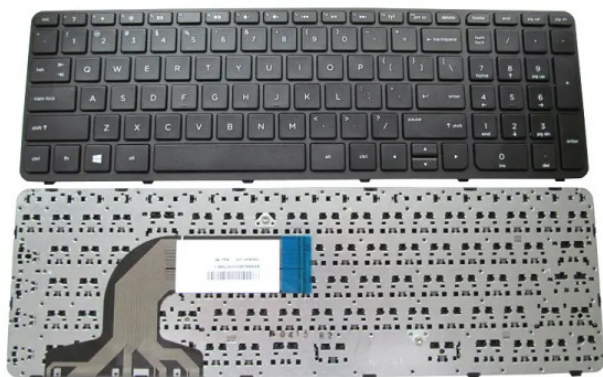

Tastatura HP Pavilion 15-N 15T-N 15Z-N 15-N000  
15-N100 15-N200 15-N300 15T-N100 15T-N200  
15Z-N100 15Z-N200

Šifra: Hobo-14Z  
Kategorija proizvoda: Tastature za HP  
Proizvođač: HP

Cena: **1.599,00** rsd.