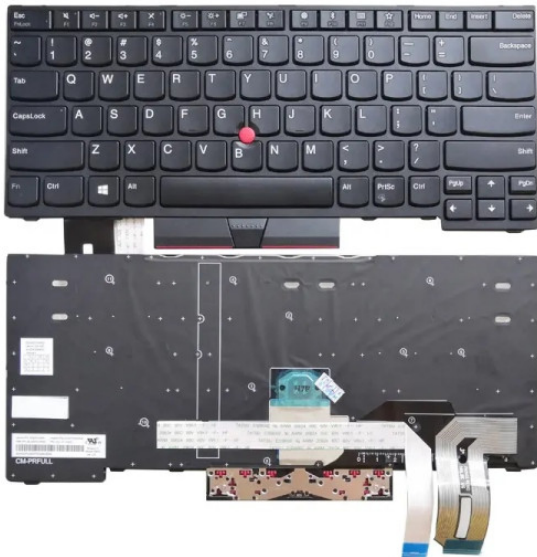

Tastatura za Lenovo ThinkPad Yoga L390 20NT 20NU

Šifra: hobo-75Z

Kategorija proizvoda: Tastaure za Lenovo

Proizvođač: Lenovo

Cena: **2.490,00** rsd.

Odgovara za modele: 20NT000XPG, 20NT000YPG, 20NT0010PG, 20NT0011PG, 20NT0012PG, 20NT0013PG, 20NT0014PG, 20NT0015PG, 20NT0016PG, 20NT0017PG, 20NT0018PG, 20NT0019PG, 20NT001KPG, 20NT001MPG, 20NT001VPG, 20NT0021PG, 20NT0022PG, 20NT0023PG, 20NT0024PG, 20NT0025PG, 20NT0026PG, 20NT0027PG, 20NT0028PG, 20NT0029PG, 20NT002APG, 20NU0008PG, 20NU0009PG, 20NU000YPG, 20NU0010PG

Part Number: 01YN321, 01YN361, 01YN401, 01YN441, 01YP261, 01YP301, 01YP341, 01YP381, 01YP421, 01YP461, 01YP501, 01YP541, 06F00B2, 2B-BBE15W602, 559000G, 81M05KP, 82S0056, 85J001N, 89N0010, 8AK000A, 94D0007, 95N000Y, CM85, CMFBL-85PO, CMFNBL-85PO, FU53712, FU5371BL1, FU5371BL2, SN20P32815, SN20P32891, SN20P33051, SN20P33131, SN20P33211, SN20P33291, SN20P33291AB, SN20P33371, SN20P34823, SN20P34943, SN20P34983, SN5371, V170820CK1 PO, V170820DK1 PO